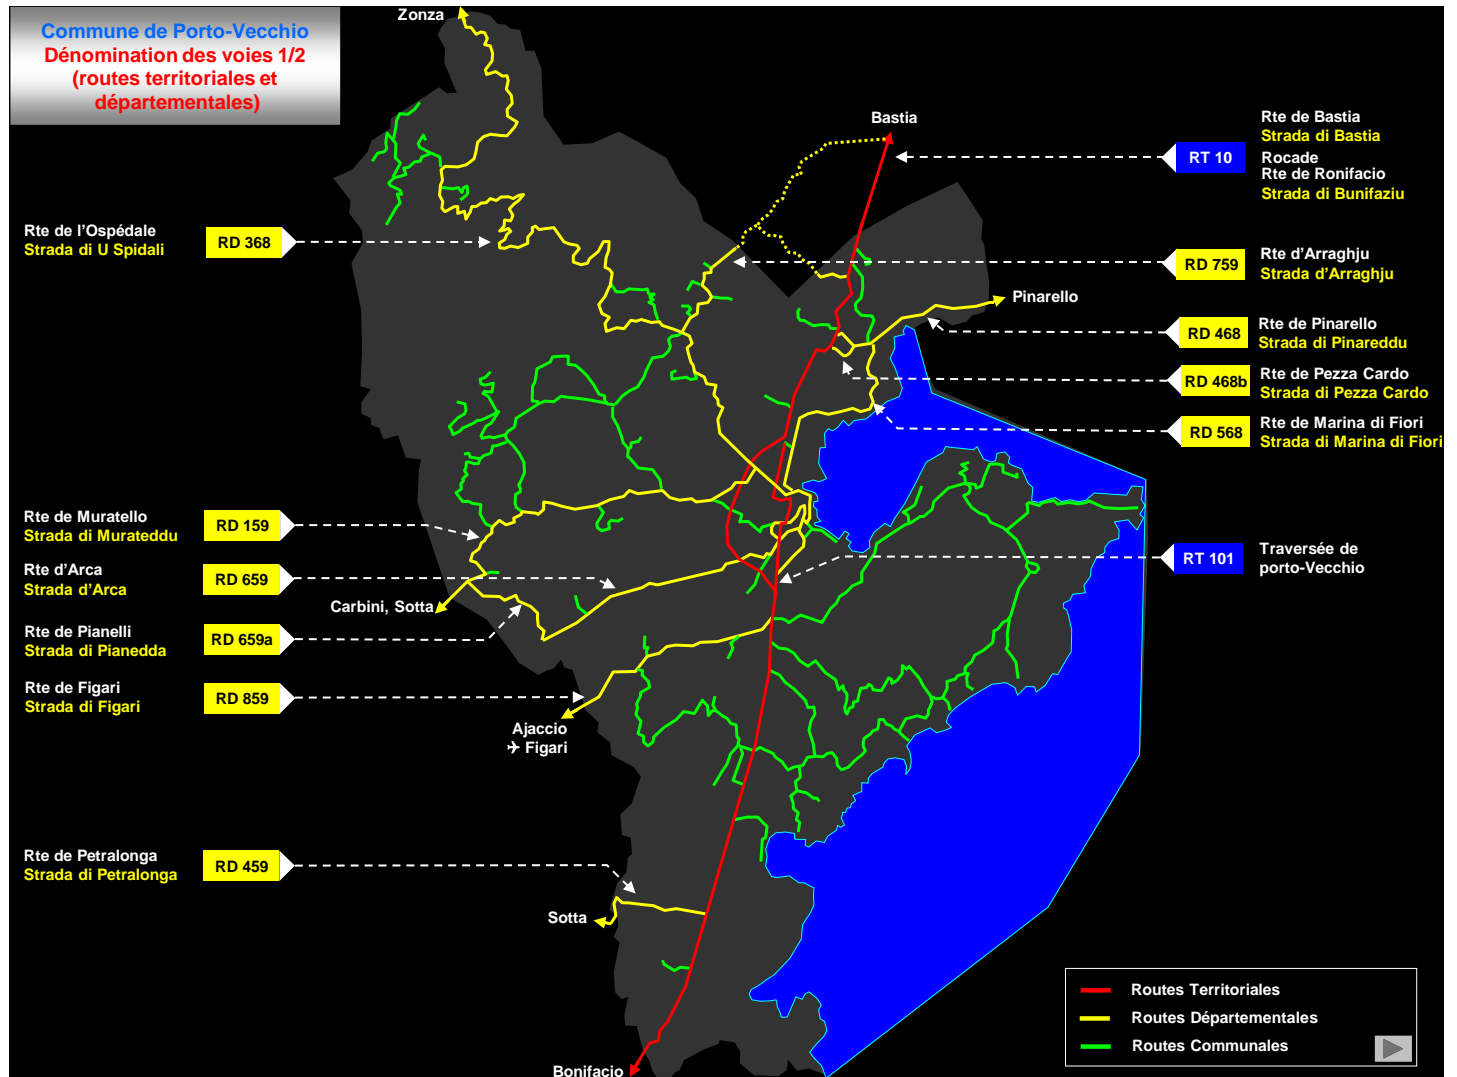

TRANSPORTS

Service responsable de la mise à jour :

Dernière mise à jour : 30/04/2021