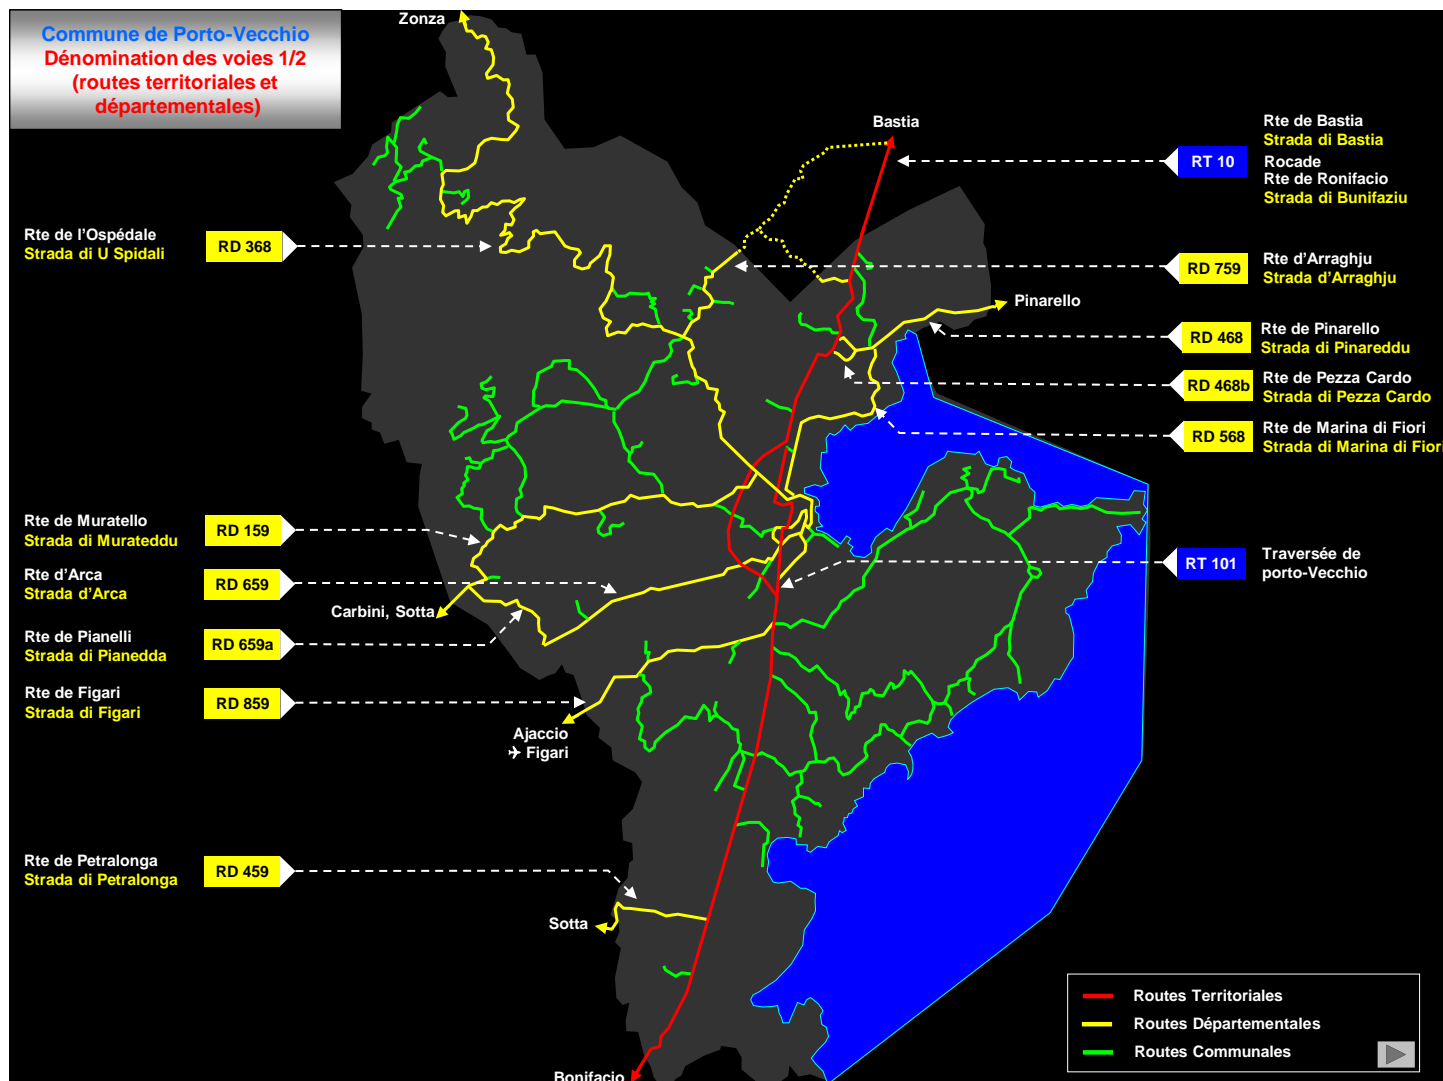

TRANSPORTS

Service responsable de la mise à jour :

Dernière mise à jour : 30/04/2021